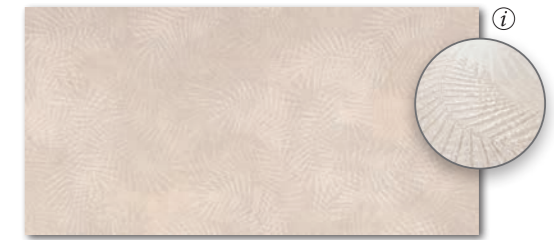

Produkt | product

Wandfliese wall tile	30×60	298×598×8	EN 14411 - L BIII	8	5,56	1,44	40	57,60	21,3	14,8	876
Mosaik sheet 30×30 cm mosaic sheet 30×30 cm	5×5	48×48×8	STO No. 030 - 059826	4	11	0,36	-	-	5,2	14,8	-

WADV687
 ○ 480 l m²
 matt | **V3**
 elfenbein | ivory

WADV690
 ○ 480 l m²
 mattlglossy | **V4**
 elfenbein | ivory

WADV688
 ○ 480 l m²
 matt | **V3**
 beige | beige

WADV691
 ○ 480 l m²
 mattlglossy | **V4**
 beige | beige

WADV689
 ○ 480 l m²
 matt | **V3**
 grau | grey

WADV692
 ○ 480 l m²
 mattlglossy | **V4**
 grau | grey

WDM05687 (SHEET)
 ○ 320 l Netz
 mattlglossy
 elfenbein | ivory

WDM05688 (SHEET)
 ○ 320 l Netz
 mattlglossy
 beige | beige