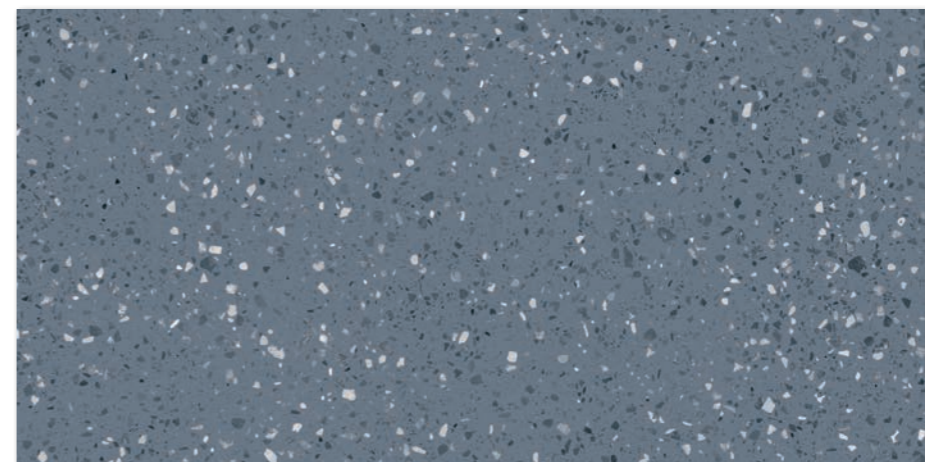

DASV1810
PEI 5 \odot 700 l m²
matte | glossy
weiß | white

DASV1813
PEI 5 \odot 700 l m²
matte | glossy
beige | beige

DASV1811
PEI 4 \odot 700 l m²
matte | glossy
grau | grey

DASV1814
PEI 4 \odot 700 l m²
matte | glossy
ocker | ochre

DASV1812
PEI 4 \odot 700 l m²
matte | glossy
schwarz | black

DASV1815
PEI 4 \odot 700 l m²
matte | glossy
blau | blue

Produkt product	cm	mm	EN	St/m ²	m ²	m ²	kg	kg/m ²	brutto kg		
Bodenfliese floor tile	60x120	598x1198x10	EN 14411 - G Bla	2	1,4	1,44	27	38,88	32,7	22,7	908