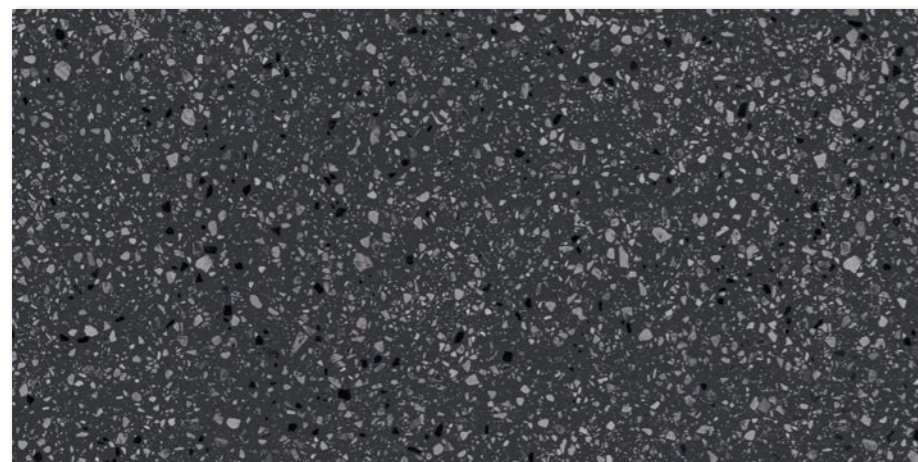

DASV1810
PEI 5 \odot 700 l m²
matte | glossy
weiß | white

DASV1813
PEI 5 \odot 700 l m²
matte | glossy
beige | beige

DASV1811
PEI 4 \odot 700 l m²
matte | glossy
grau | grey

DASV1814
PEI 4 \odot 700 l m²
matte | glossy
ocker | ochre

DASV1812
PEI 4 \odot 700 l m²
matte | glossy
schwarz | black

DASV1815
PEI 4 \odot 700 l m²
matte | glossy
blau | blue

Produkt product	cm	mm	EN	St/m ²	m ²	m ²	kg	kg/m ²	brutto kg		
Bodenfliese floor tile	60x120	598x1198x10	EN 14411 - G Bla	2	1,4	1,44	27	38,88	32,7	22,7	908