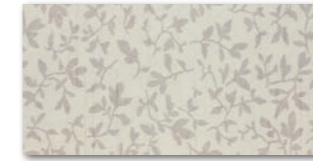

WADMB101
○ 420 | m²
matt

WADMB102
○ 420 | m²
matt

WADMB103
○ 420 | m²
matt

WADMB111
○ 440 | m²
matt

WADMB112
○ 440 | m²
matt

WADMB113
○ 440 | m²
matt

WITMB037
○ 390 | St
matt

WLAMH020
○ 250 | St
matt
lila | purple

WDM05101 [SHEET]
○ 280 | Netz
matt
elfenbein | ivory

WDM05102 [SHEET]
○ 280 | Netz
matt
beige | beige

WDM05103 [SHEET]
○ 280 | Netz
matt
braun | brown

20x40
v2

20x40
40x3,5

5x5 | 30x30
v3

Produkt product	cm	mm	EN	St/m ²	m ²	m ²	kg	kg/m ²	brutto kg		
Wandfliese wall tile (WADMB...)	20x40	198-398x7	EN 14411 - L BIII	20	12,5	1,60	48	76,80	20,6	12,9	1 016
Dekor decor	20x40	198-398x7	EN 14411 - L BIII	4	12,5	0,32	-	-	4,1	12,9	-
Bordüre listel	40x3,5	398-35x7	EN 14411 - L BIII	12	71,4	0,17	-	-	2,4	14,4	-
Mosaik sheet 30x30 cm mosaic sheet 30x30 cm	5x5	48x48x7	STO No. 030 - 059826	3/4	11	0,27/0,36	-	-	3,5/4,8	12,9	-