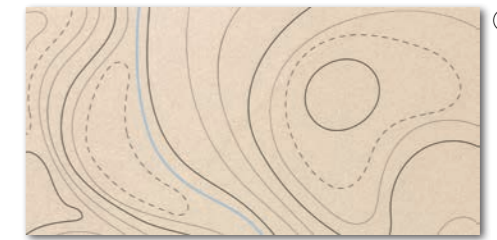

WADV625
○ 480 | m²
matt | **V4**
beige | beige