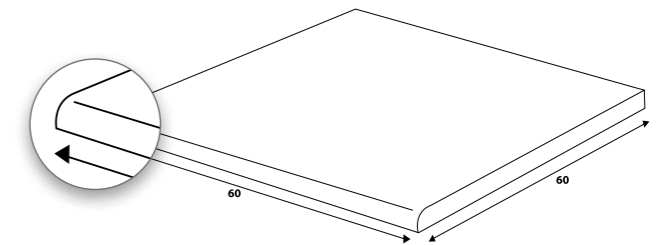

DCH66787* béžová | beige
DCH66788* světle šedá | light grey
DCH66789* černá | black
○ 92 | ks
mat | matt

* Výroba na objednávku. | Production by order.

Doporučení a více informací o pokládce naleznete na str. 482. | More information and recommendations about the laying of tiles can be found at page 482.