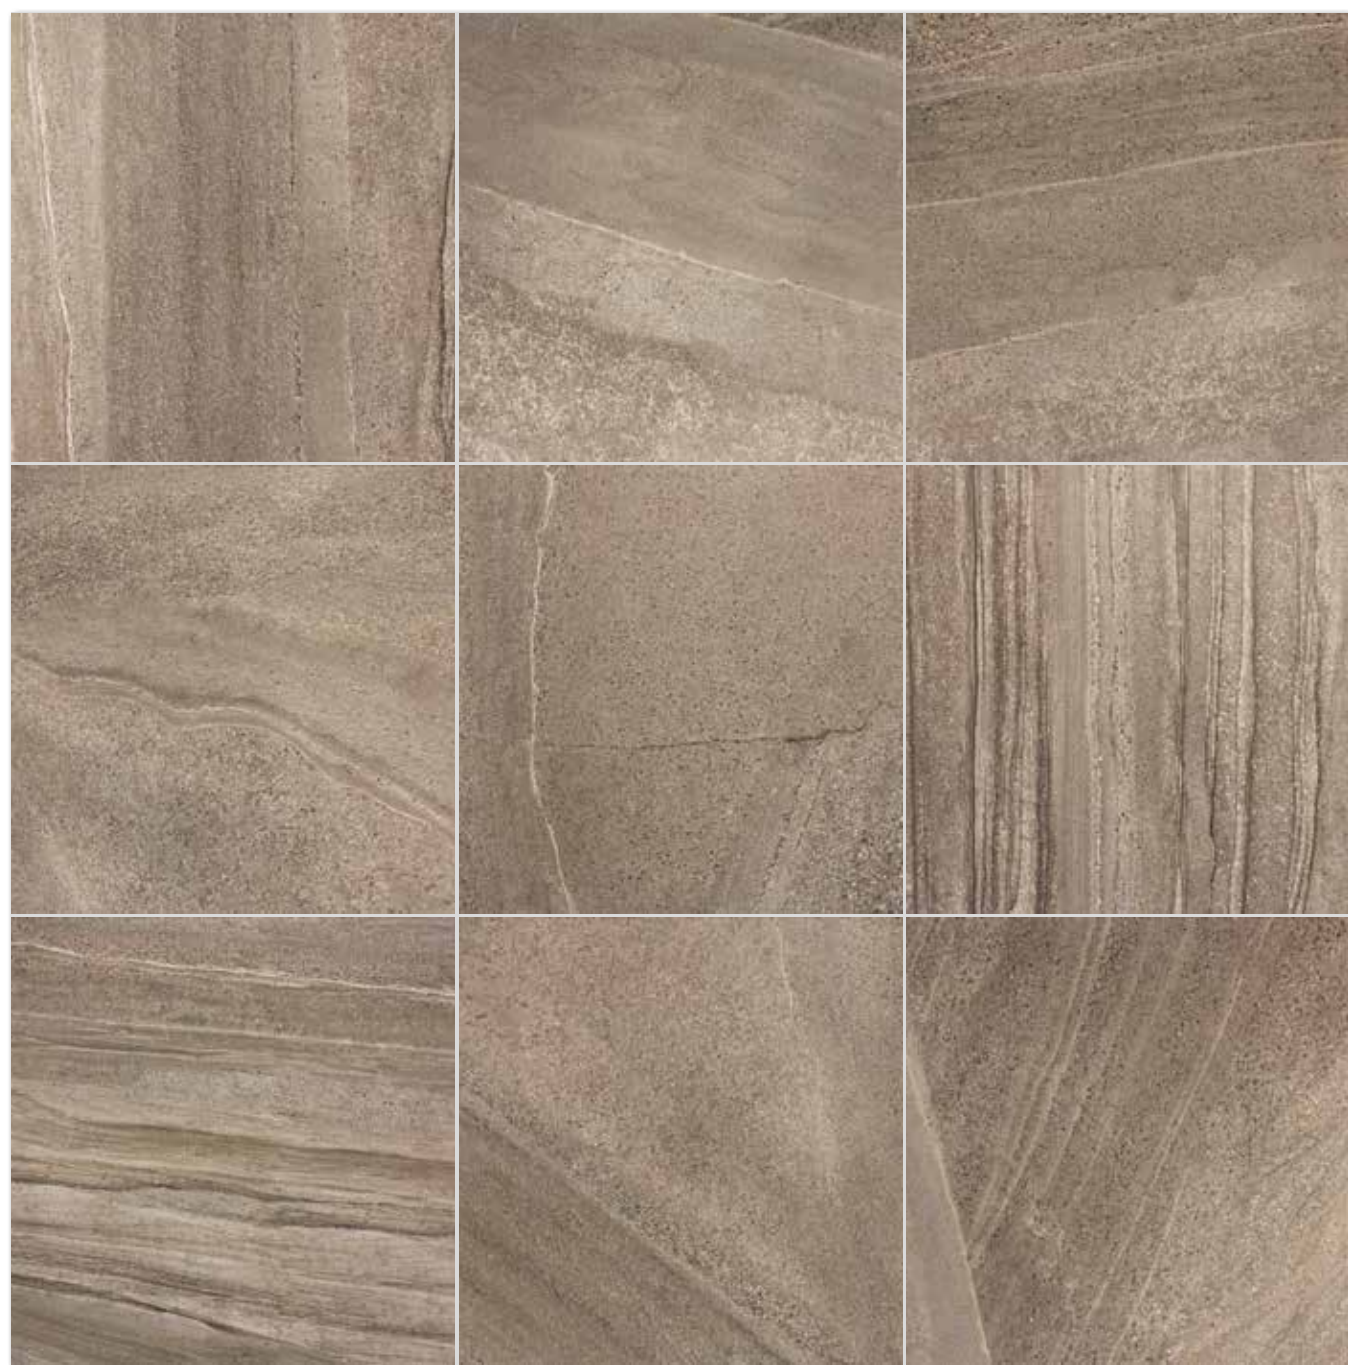

23,7

21,9

782

Všechny výrobky celé série vykazují velké odchylky odstínové difference V4. | All products of the entire batch show big deviations in shade difference V4.

Před pokládkou doporučujeme jednotlivé obkladové prvky vybírat z několika kartonů a výslednou plochu komponovat podle inspirativní fotodokumentace z katalogů RAKO případně z webových stránek www.rako.cz. Žádoucí je kombinace všech jednotlivých designů obkladových prvků včetně jejich natáčení o 90° nebo 180° tak, aby bylo dosaženo vyváženého vzhledu obkládané plochy. Before laying the tiles, we suggest you select from several cartons and arrange them as illustrated in the inspiration photo documentation in RAKO catalogues or website www.rako.eu, and mix the tiles to achieve the required result including turning them by 90° or 180°.

DAK26676
PEI 5 ○ 90 | m²
mat | matt

DAK26678
PEI 5 ○ 90 | m²
mat | matt

DAK26679
PEI 5 ○ 90 | m²
mat | matt

DAK26677
PEI 5 ○ 90 | m²
mat | matt

DDM06676 (SET)
PEI 5 ○ 72 | set
mat | matt
světle béžová | light beige