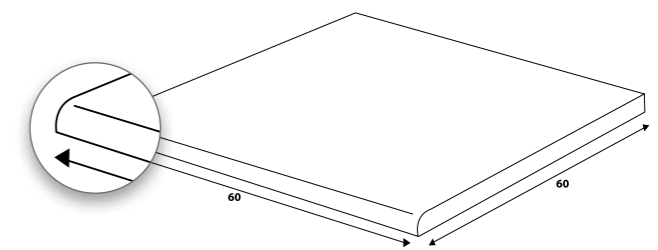

DCH66741\* šedá | grey  
DCH66742\* tmavě šedá | dark grey  
DCH66743\* běžová | beige  
 $\odot$  92 | ks  
mat | matt

výrobek | product

dlaždice | floor tile  
schodovka | step tile

60×60  
60×60

598×598×20  
598×598×20

EN 14411 - G BIIa  
STO č. 030 - 059824

2  
2

2,8  
-

0,72  
-

30  
-

21,60  
-

32,0  
32,0

44,4  
-