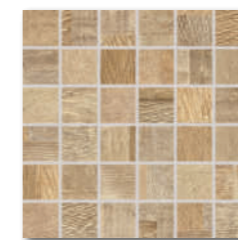

DAR4G709
PEI 4 $\odot$ 74 l m²
reliéf mat | structure matt
hnědá | brown

DDM05707 (SET)
PEI 4 $\odot$ 72 l set
reliéf mat | structure matt
běžová | beige