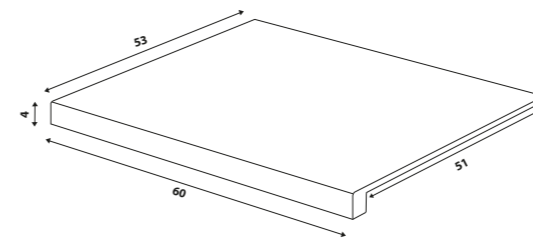

DCF65833*
DCF64833**
PEI 3 ○ 94 | ks
mat | matt