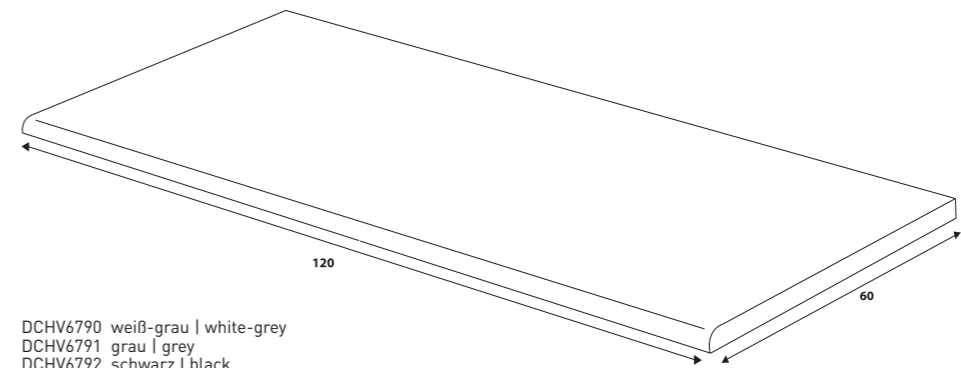

60x120

R11/B

v3

R

20mm

DARV6793
PEI 5 ○ 850 l m²
relief matt
hellbeige | light beige

DARV6794
PEI 4 ○ 850 l m²
relief matt
dunkelbeige | dark beige

DCHV6790 weiß-grau | white-grey
DCHV6791 grau | grey
DCHV6792 schwarz | black
DCHV6793 hellbeige | light beige
DCHV6794 dunkelbeige | dark beige
PEI 4-5 ○ 1150 l St
relief matt

598x1198x20

598x1198x20

EN 14411 - G Bla

EN 14411 - G Bla

1

1

1,4

-