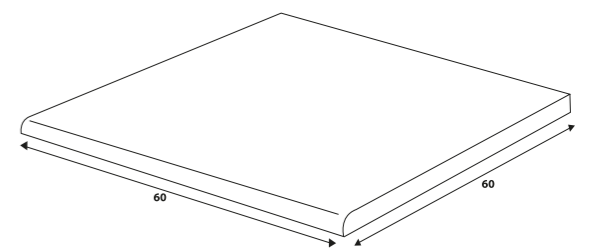

DCH66790 weiß-grau | white-grey
DCH66791 grau | grey
DCH66792 schwarz | black
DCH66793 hellbeige | light beige
DCH66794 dunkelbeige | dark beige
PEI 4-5 ○ 780 l St
relief matt

Produkt | product

Bodenfliese | floor tile	60-60	598-598-20	EN 14411 - G Bla	2	2,8	0,72	30	21,6	32,5	45,1	999
Stufe | step tile	60-60	598-598-20	EN 14411 - G Bla	2	-	-	-	-	32,5	-	-