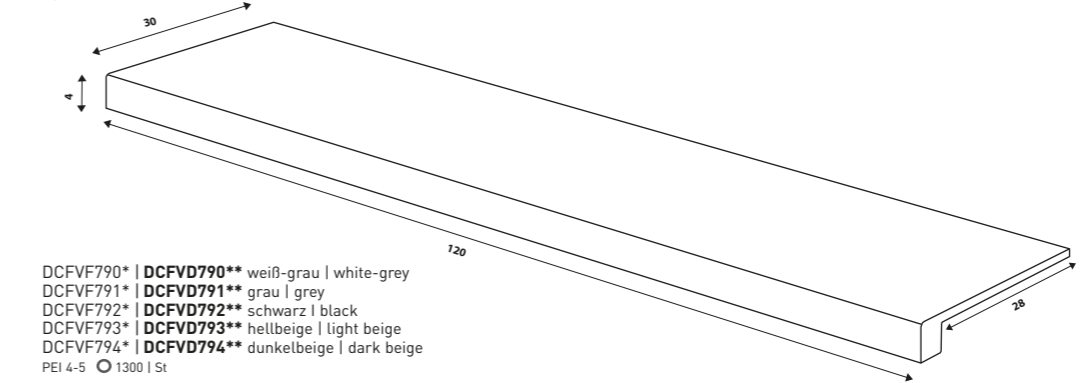

DCFVF790* | **DCFVD790**** weiß-grau | white-grey
DCFVF791* | **DCFVD791**** grau | grey
DCFVF792* | **DCFVD792**** schwarz | black
DCFVF793* | **DCFVD793**** hellbeige | light beige
DCFVF794* | **DCFVD794**** dunkelbeige | dark beige
PEI 4-5 ○ 1300 l St
matt

* Verfügbar solange der Vorrat reicht | Available while stocks last

** Neues Produkt in 9 mm Stärke im Laufe des Jahres 2025 verfügbar | New product in 9 mm thickness available during 2025

120x7*
120x7,2**

80x9,5
60x9,5*
60x7,2**

45x8,5
30x11

30x120
R10/B
v3