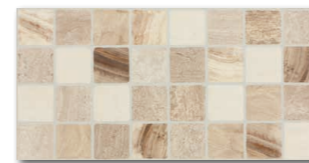

WADVK002  
○ 480 l m<sup>2</sup>  
matt

WADVK003  
○ 480 l m<sup>2</sup>  
matt

30x60

v2

WADMB001  
○ 400 l m<sup>2</sup>  
matt

WADMB002  
○ 400 l m<sup>2</sup>  
matt

beige | beige

WADMB003  
○ 400 l m<sup>2</sup>  
matt

hellgrau | light grey

20x40

v2

WITMB054  
○ 220 l St  
matt | V3

WADMB004  
○ 440 l m<sup>2</sup>  
relief matt | V4  
mehrfarbig | multicoloured

WLAMF022  
○ 160 l St  
matt  
hellbeige | light beige

WLAMF023  
○ 160 l St  
matt  
beige | beige